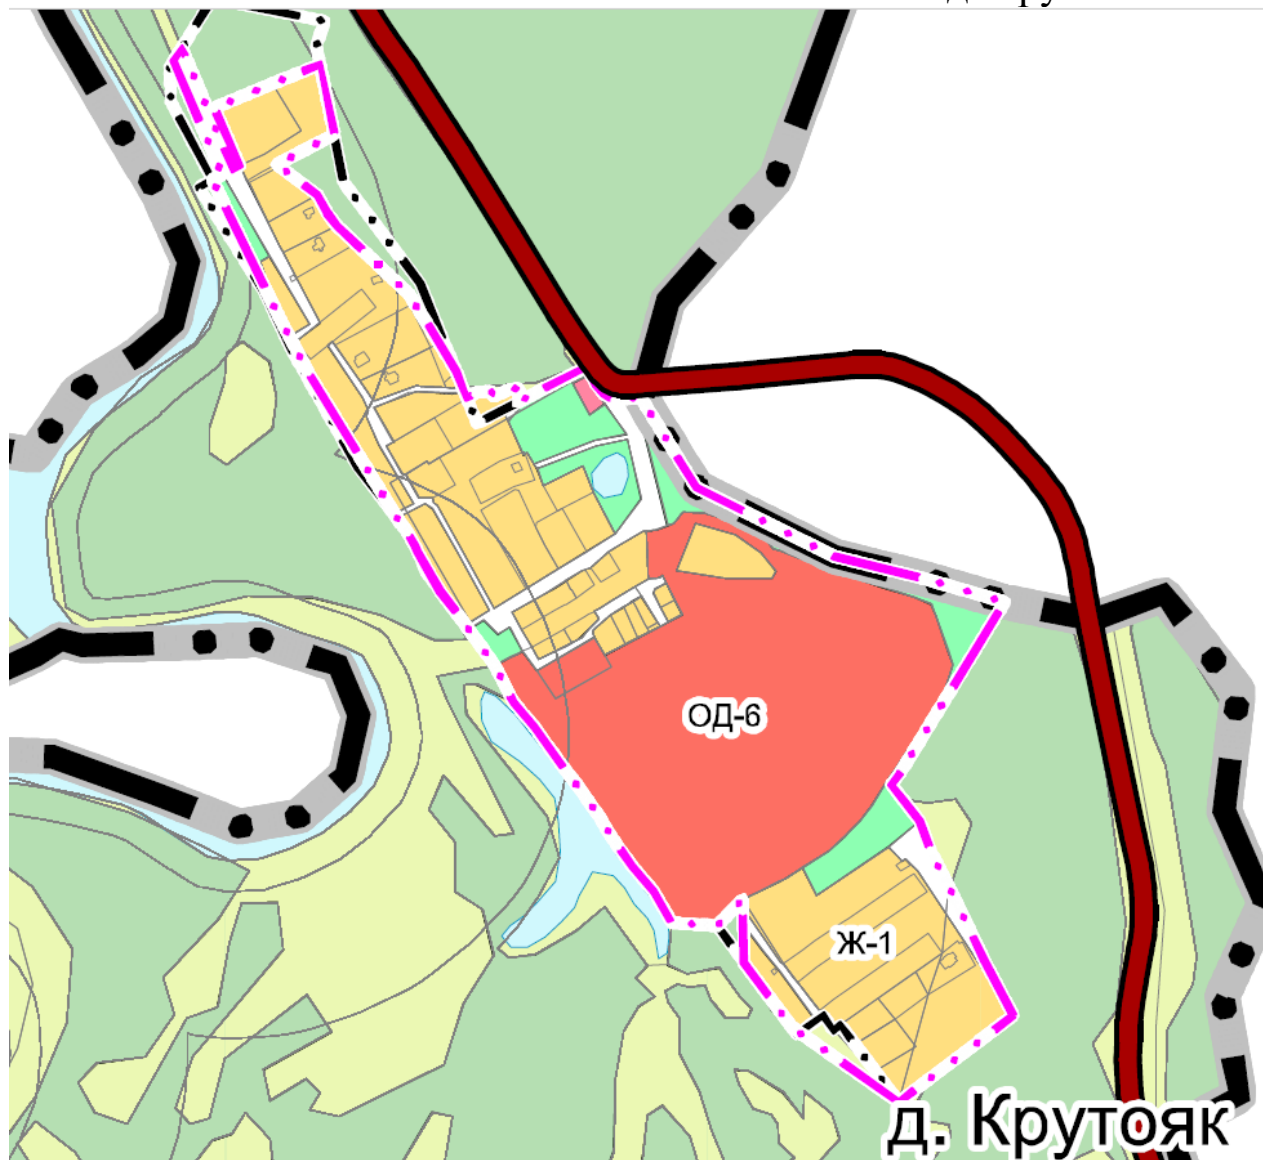

Карта градостроительного зонирования
Правила землепользования и застройки МО Березниковское Собинского района
д. Крутояк

ТЕРРИТОРИАЛЬНЫЕ ЗОНЫ

ЖЫЛЫЕ ЗОНЫ

-  Ж-1 Зона застройки индивидуальными жилыми домами
-  Ж-3 Зоны застройки малоэтажными жилыми домами
-  Ж-4 Зоны садово-огородных участков
-  Ж-ОУ Зоны образовательных учреждений-детских садов и общеобразовательных школ

ОБЩЕСТВЕННО-ДЕЛОВЫЕ ЗОНЫ

-  ОД-1 Центральные зоны делового, общественного и коммерческого назначения местного значения
-  ОД-2 Зоны делового, общественного и коммерческого назначения местного значения
-  ОД-6 Зоны, предназначенные для размещения объектов рекреационного и лечебно-оздоровительного назначения